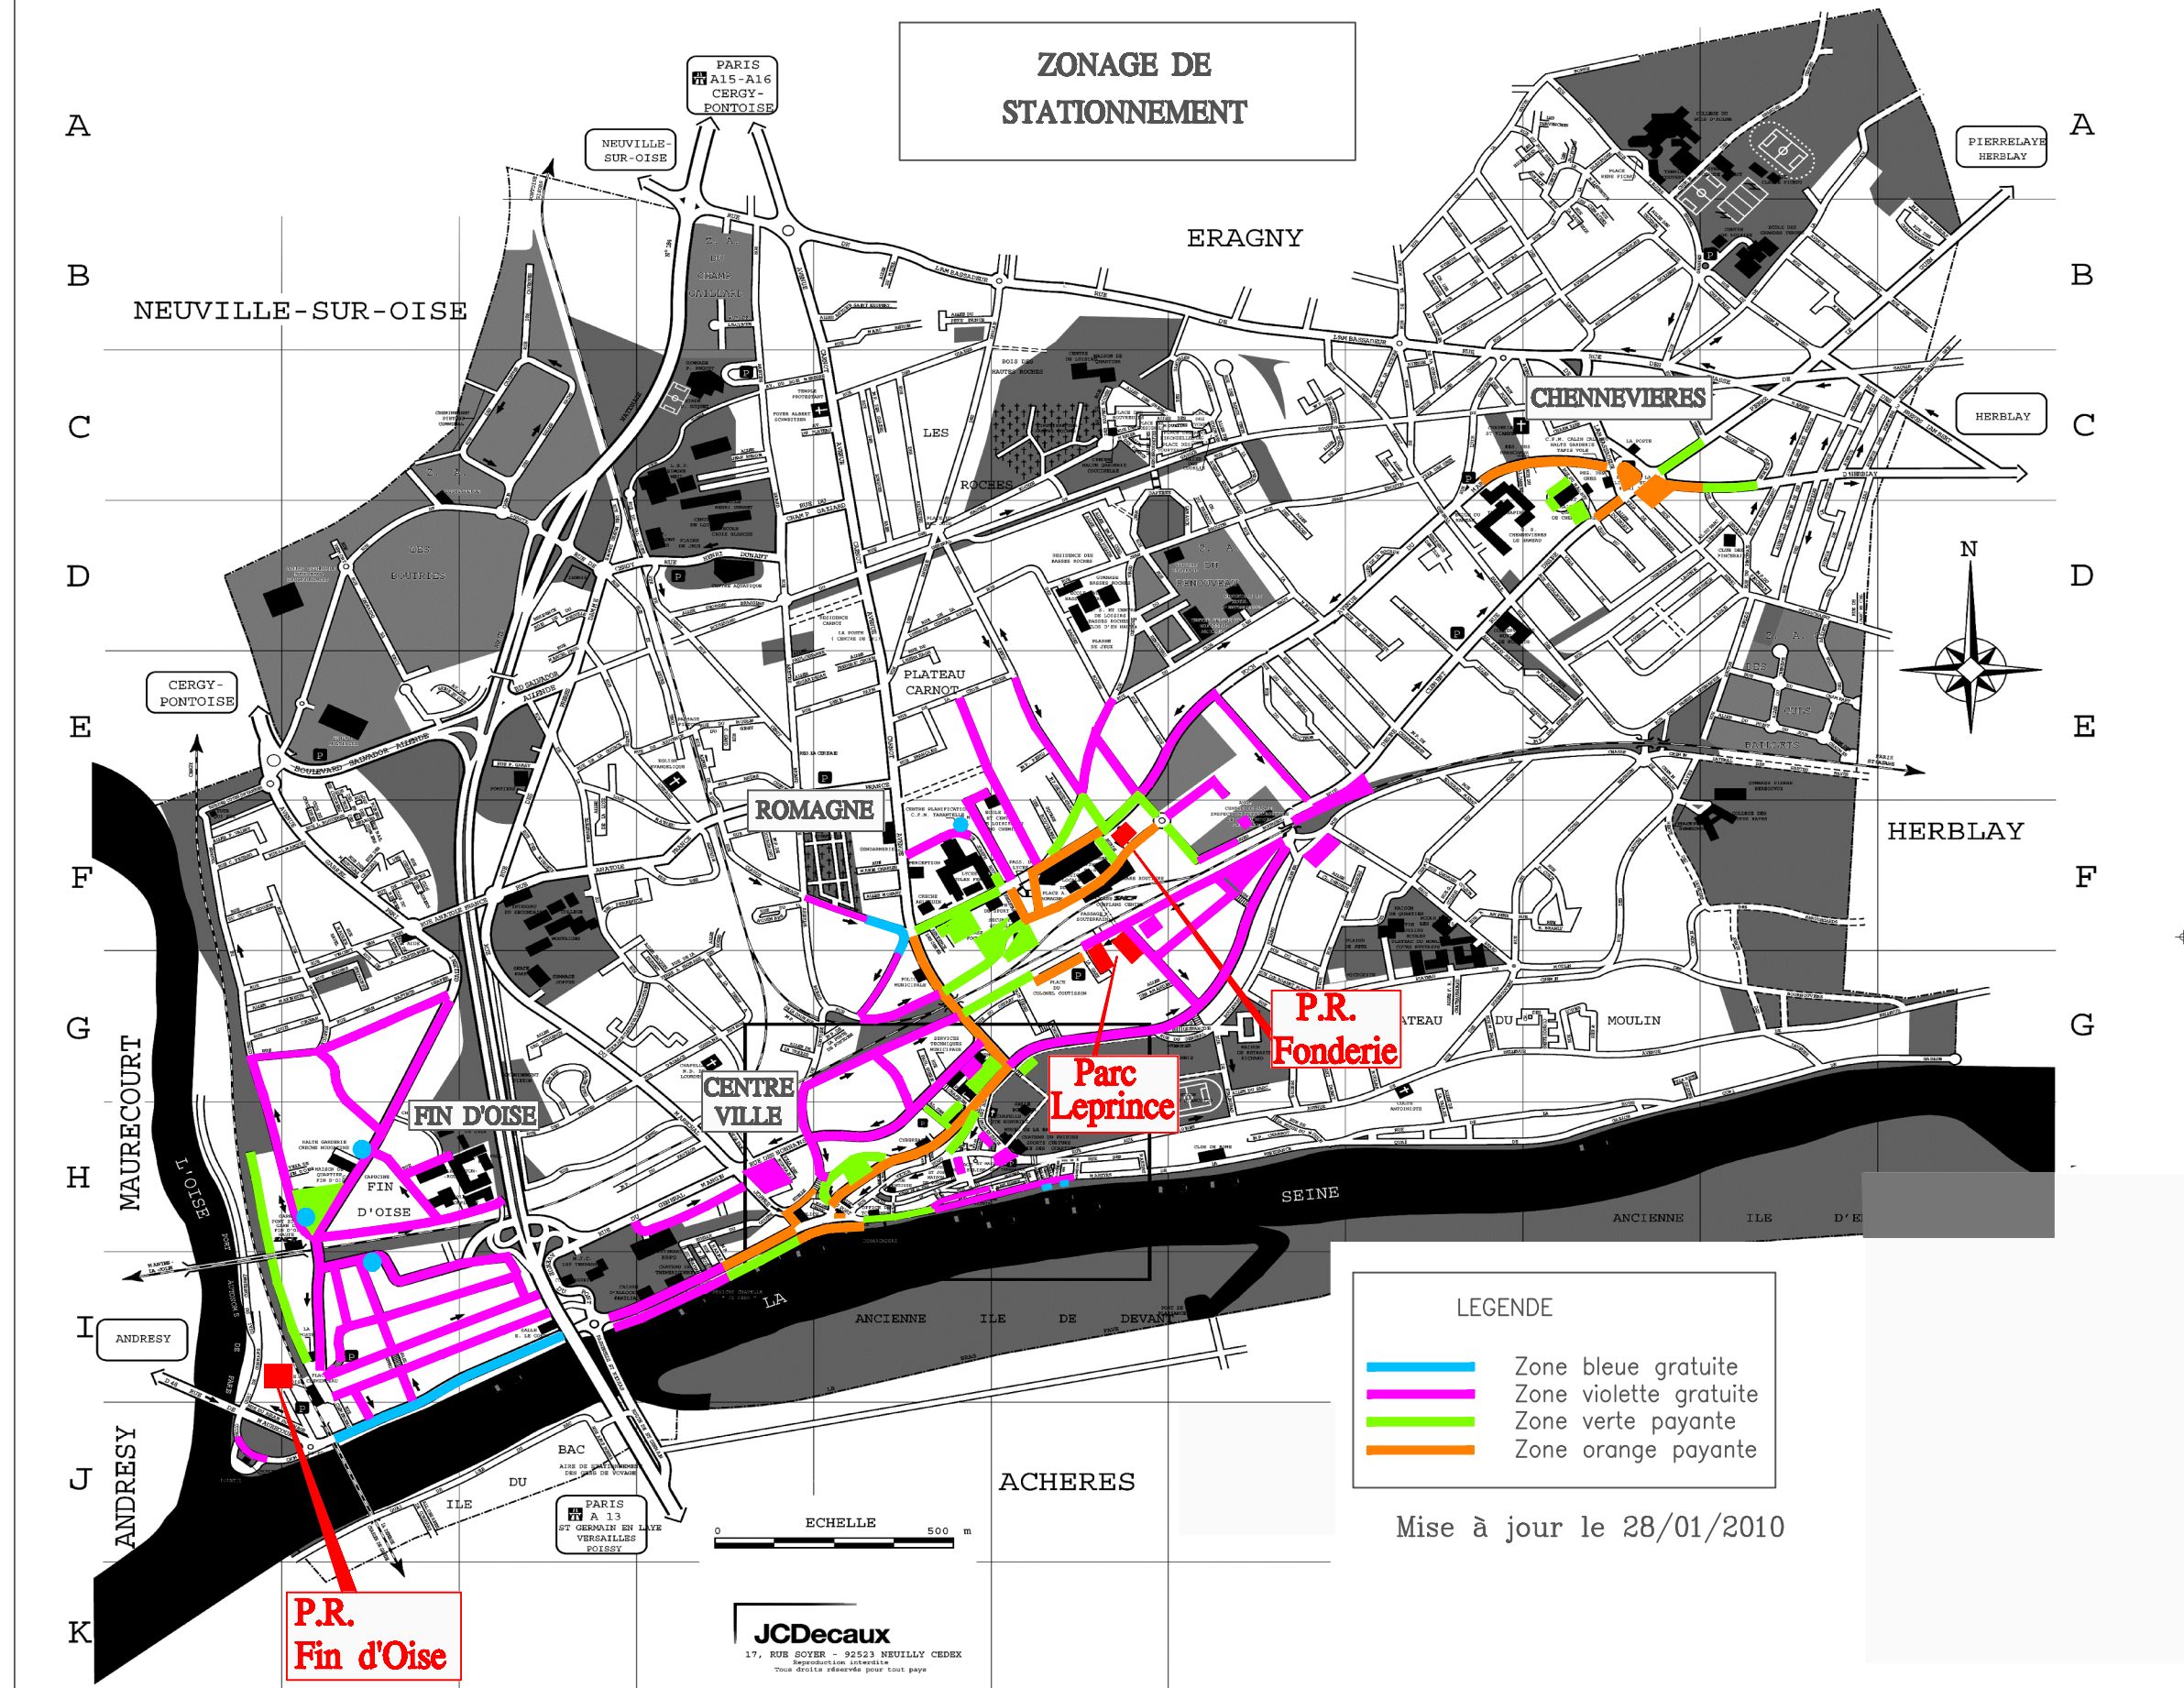

VILLE DE CONFLANS-SAINTE-HONORINE

ZONAGE DE STATIONNEMENT

- LEGENDE
- Zone bleue gratuite
 - Zone violette gratuite
 - Zone verte payante
 - Zone orange payante

Mise à jour le 28/01/2010

ECHELLE 500 m

JCDecaux
17, RUE GOYER - 92523 NEUILLY CEDEX
Reproduction interdite
Tous droits réservés pour tout pays