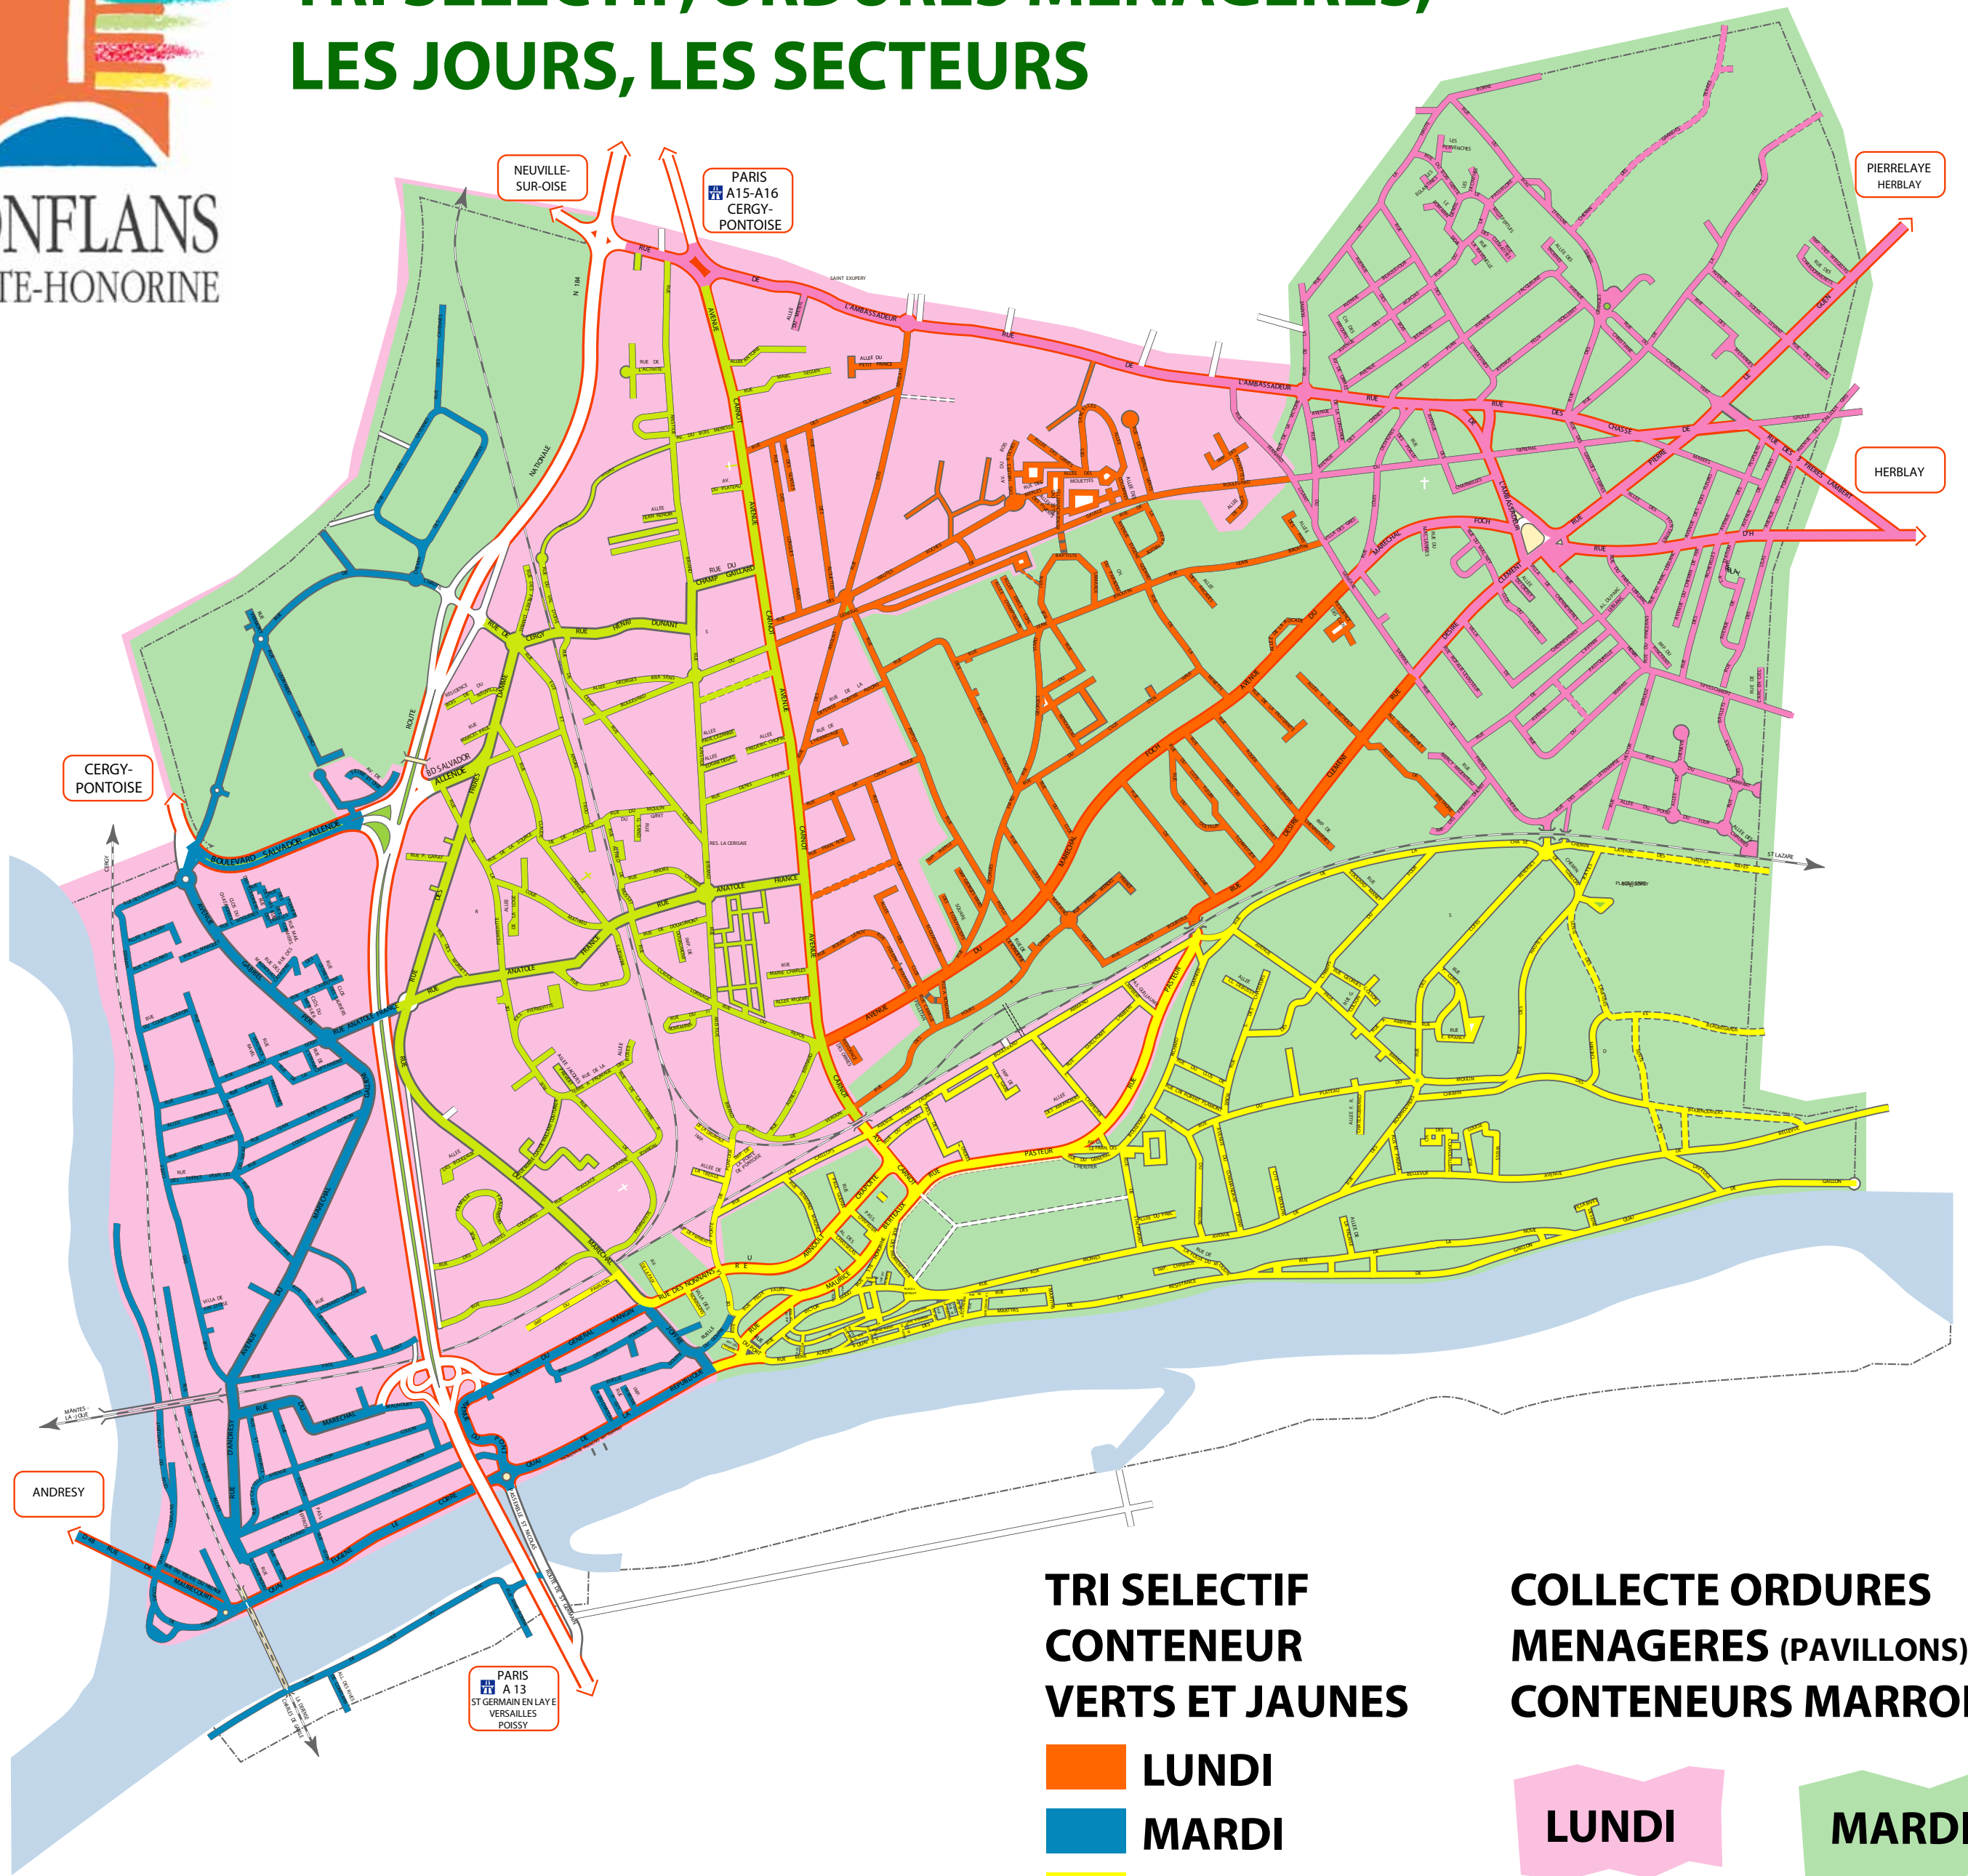

# TRI SELECTIF, ORDURES MENAGERES, LES JOURS, LES SECTEURS

CONFLANS  
SAINTE-HONORINE

**TRI SELECTIF  
CONTENEUR  
VERTS ET JAUNES**

- LUNDI
- MARDI
- MERCREDI
- JEUDI
- VENDREDI

**COLLECTE ORDURES  
MENAGERES (PAVILLONS)  
CONTENEURS MARRONS**

- LUNDI
- MARDI

Les collectifs restent à 2 ramassages  
LUNDI/JEUDI MARDI/VENDREDI