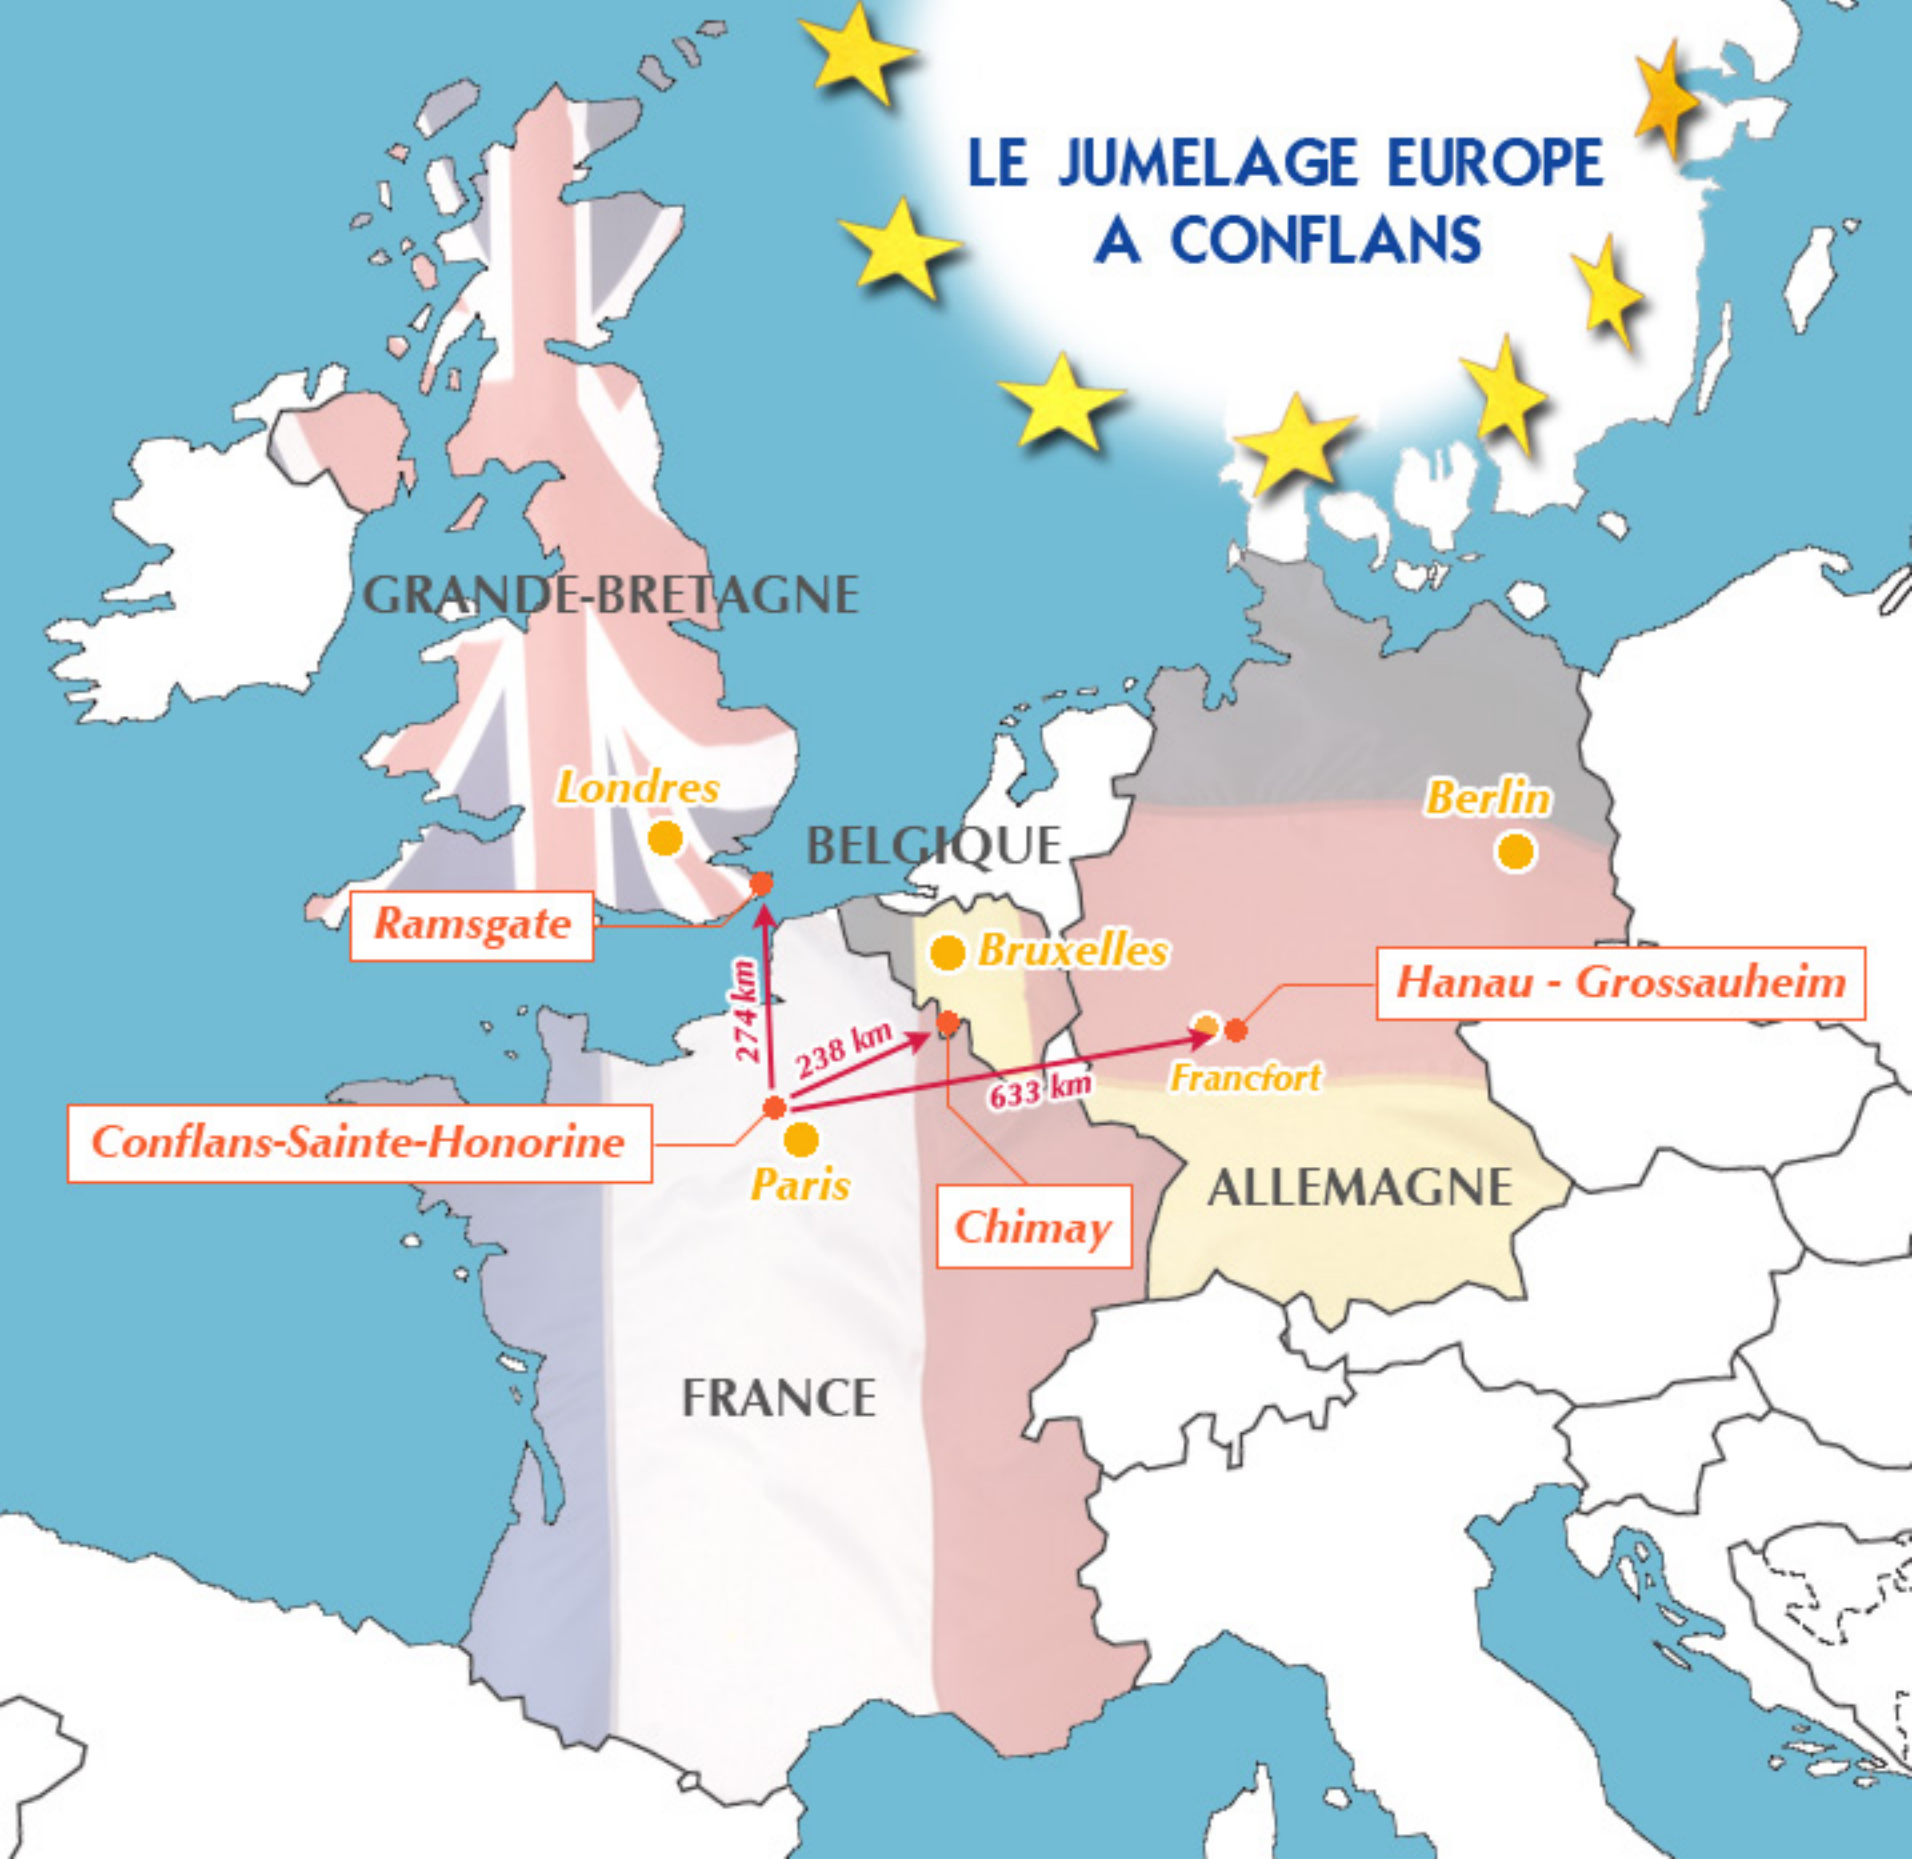

LE JUMELAGE EUROPE A CONFLANS

GRANDE-BRETAGNE

Londres

Ramsgate

BELGIQUE

Bruxelles

Berlin

Hanau - Grossauheim

Conflans-Sainte-Honorine

Paris

Chimay

Francfort

ALLEMAGNE

FRANCE

274 km

238 km

633 km