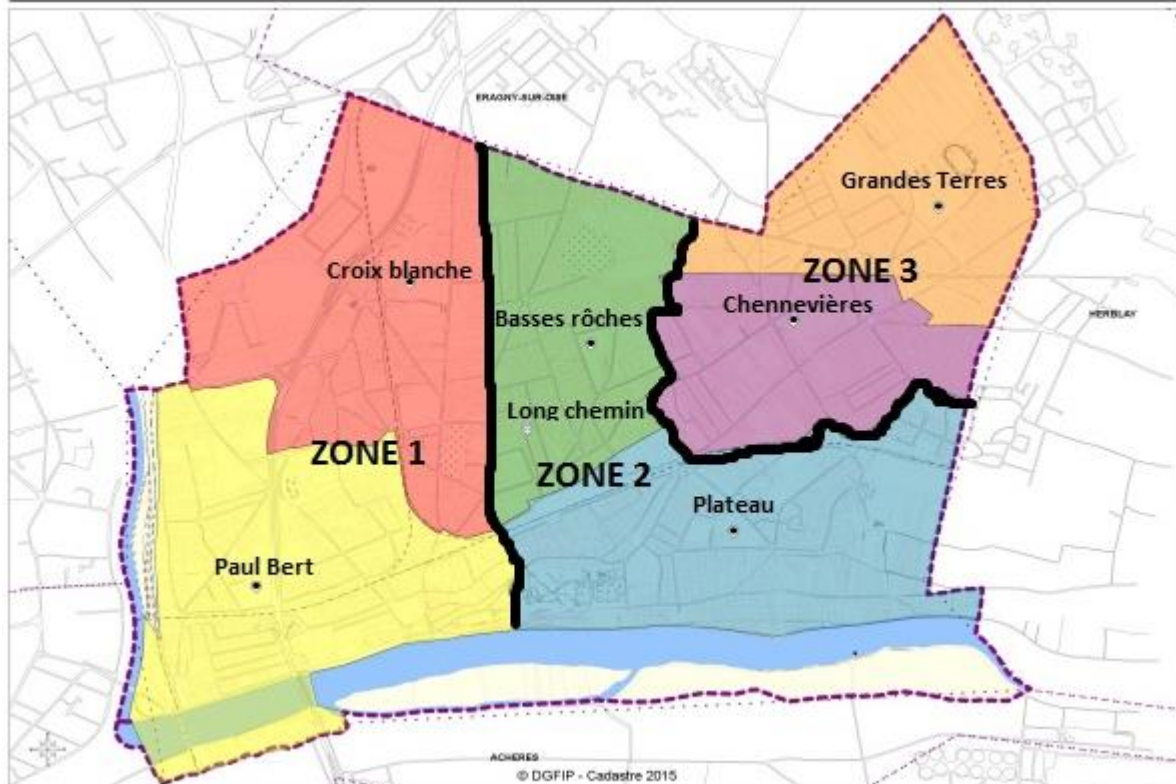

CONFLANS
SAINTE-HONORINE

Carte scolaire - Centres de loisirs

ZONE 1 :

Elle regroupe les enfants des groupes scolaires maternelles et élémentaires de :

- Paul Bert/Gaston Rousset/ Confluent
- Henri Dunant/Croix Blanche.

ZONE 2 :

Elle regroupe les enfants des groupes scolaires maternelles et élémentaires de :

- Plateau/côtes reverses,
- Long Chemin
- Basses-Roches/Clos d'en haut.

ZONE 3 :

Elle regroupe les enfants des groupes scolaires maternelles et élémentaires de : -

- Chennevières/3 sapins
- Grandes Terres