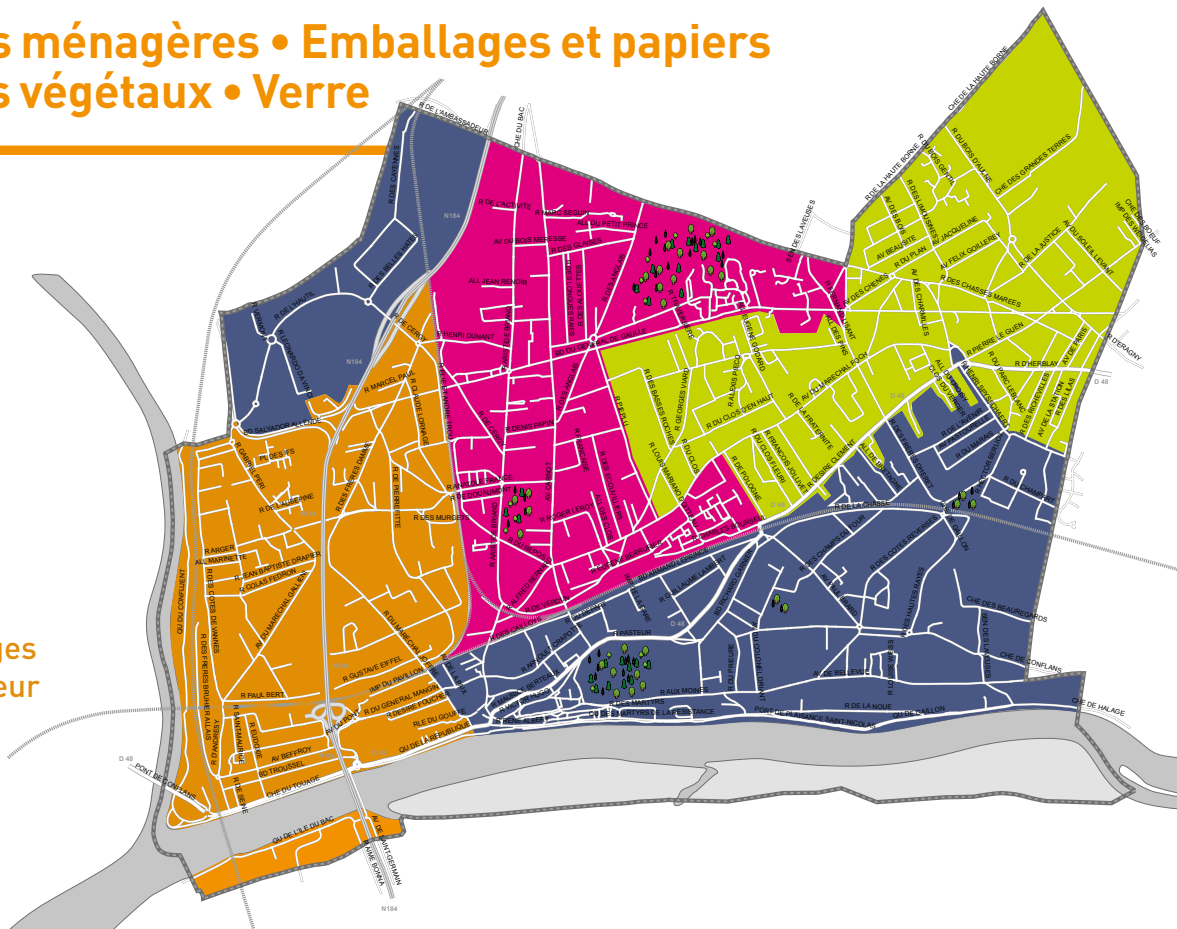

SUPER-HÉROS
DU QUOTIDIEN

CALENDRIER DE COLLECTES DES DÉCHETS 2020 AOÛT > OCTOBRE

**TRIEZ SANS
VOUS TROMPER !**

 GRAND PARIS
**SEINE
& OISE**
COMMUNAUTÉ URBAINE
gpseo.fr

SUIVEZ-NOUS  

CONFLANS-SAINTE-HONORINE

DE QUEL SECTEUR JE DÉPENDS ?

Ordures ménagères • Emballages et papiers
Déchets végétaux • Verre

Sortir les bacs
la veille au soir
à partir de 19h

Pour connaître les
dates des collectes,
reportez-vous aux pages
suivantes, et à la couleur
de votre secteur.