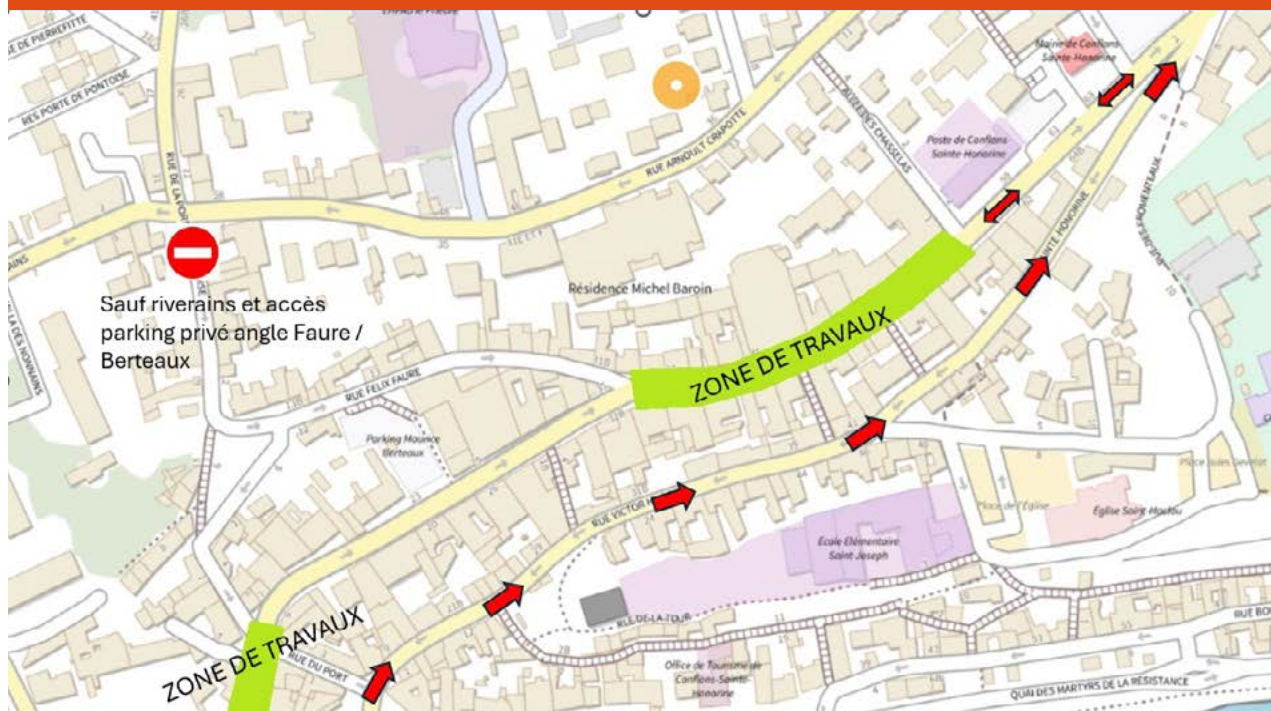

AVRIL 2026

LA LETTRE INFOS TRAVAUX

REQUALIFICATION DE LA RUE MAURICE BERTEAUX À CONFLANS-SAINTE-HONORINE

Durée prévisionnelle :
Du 20 au 22 Avril 2026
(sous réserve des conditions météorologiques)

TRAVAUX ENTRE LE QUAI DE LA RÉPUBLIQUE ET L'ALLÉE DES CHASSELAS

EMPRISE DU CHANTIER :

- > Entre le quai de la République et la rue de la Porte de Pontoise,
- > Entre la rue Félix Faure et l'allée des Chasselas,
- > Travaux 3 jours.

**PENDANT TOUTE LA DURÉE DES TRAVAUX,
VOS COMMERCES RESTENT OUVERTS ET ACCESSIBLES FACILEMENT**

STATIONNEMENT PARTIEL :

- > Pendant les 3 jours de travaux, de 07h30 à 17h, aucun stationnement longitudinal sur la rue Berteaux entre le quai de la République et la rue du Port, entre la rue Félix Faure et l'allée des Chasselas et devant la Poste et l'Hôtel de Ville n'est possible.
- > Les parkings Fouillère, Nonnains, Crapotte, de l'Église, Jean Moulin, de la place du Général-Leclerc et Pasteur sont accessibles en permanence.

CIRCULATION ET ACCÈS RUE MAURICE BERTEAUX :

- > La rue Berteaux est fermée à la circulation entre le quai de la République et l'allée des Chasselas entre 07h30 et 17h. Une déviation est mise en place par la rue Victor Hugo et la rue Sainte Honorine dont le sens de circulation est ponctuellement inversé.
- > La rue Berteaux reste ouverte à la circulation entre le quai de la République et l'allée des Chasselas entre 17h et 07h30.
- > La rue de la Porte de Pontoise est fermée sauf pour les riverains.
- > L'accès au parking privé souterrain au niveau du carrefour Félix Faure / Maurice Berteaux se fait depuis la rue de la Porte de Pontoise puis la rue Félix Faure.
- > La rue Berteaux devant l'hôtel de Ville passe en double sens jusqu'à l'allée des Chasselas.
- > Avenue Carnot, l'accès aux quais se fait depuis la rue Crapotte.